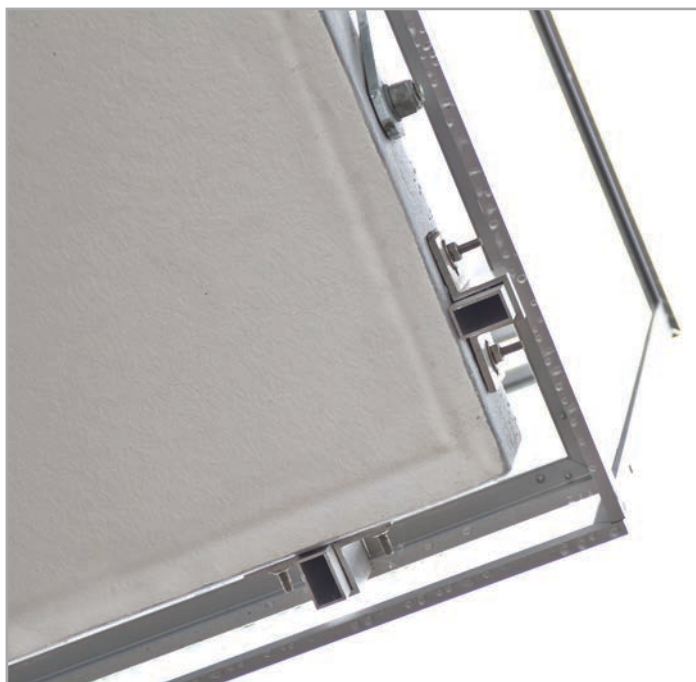

Balkongplattor

Balkongplattor tillverkade i kompositmaterial består av en trästomme omsluten av ett slitstarkt, vattentätt och flamskyddande plastlaminat. Den väger en fjärdedel av en balkongplatta i betong, vilket underlättar vid hantering, montering och infästning. Den tål påfrestningar som extrem väderlek och kraftigt slitage vilket ger den en lång livslängd och gör den kostnadseffektiv och det kanske bästa av allt: De går att få i nästan vilken färg som helst!

Vi erbjuder även balkongplattor i fiberbetong.

Samtliga balkongplattor är testade och godkända av Statens Provningsanstalt, SP.